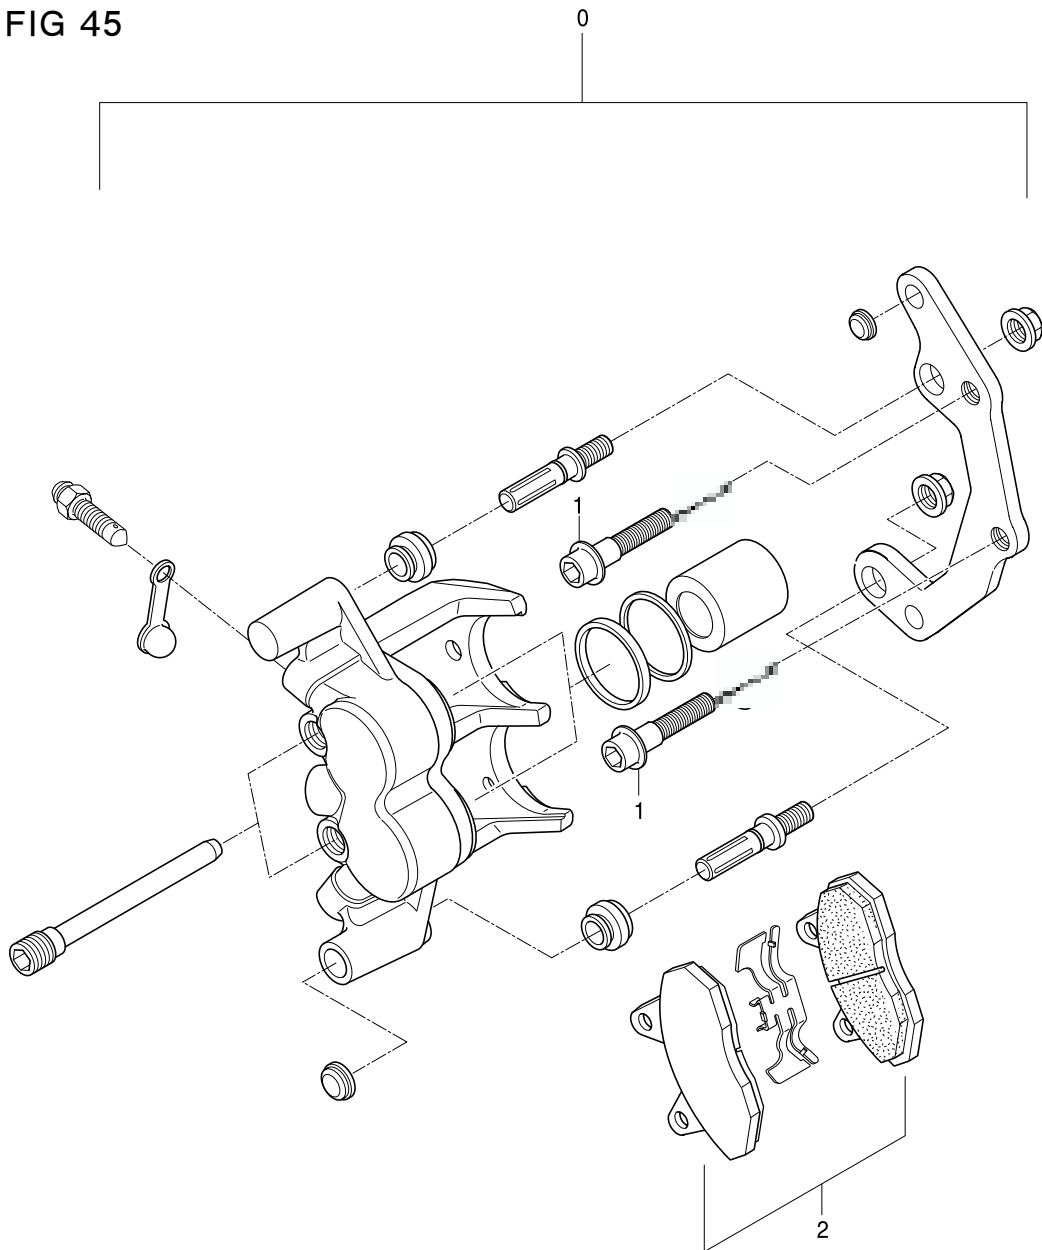

FIG 45

FIG 45. CALIPER RH

REF. PART NUMBER.											PART NAME	Q'TY	REMARKS	REC.Q'TY
NO.	KOREA	NAT01	NEN01	NEU01(WVTA)	NEU02(WVTA 25K'	NG01	RUS01	PUS01	RCA01				(PCS)	
0	59400HM8160	59400HM8160	59400HM8160	59400HM8160	59400HM8160	59400HM8160				59400HM8160	CALIPER ASS'Y, R	1	~KM4MP51B451100322~(05.02)	5
0-1	59400HM8161	59400HM8161	59400HM8161	59400HM8161	59400HM8161	59400HM8161		59400HM8161	59400HM8161	59400HM8161	CALIPER ASS'Y, R	1	~KM4MP51A751103499	5
0-2	59400HP9500	59400HP9500	59400HP9500	59400HP9500	59400HP9500	59400HP9500		59400HP9500	59400HP9500	59400HP9500	CALIPER ASS'Y, R	1	KM4MP51A751103500~(05.06~)	5
0-3	59400HN9100	59400HN9100	59400HN9100	59400HN9100	59400HN9100	59400HN9100	59400HN9100	59400HN9100	59400HN9100	59400HN9100	CALIPER ASS'Y, R	1	KM4MP578061103554~(05.12~) KM4MP51A361103592(05.12)~	5
1	07120-08258	07120-08258	07120-08258	07120-08258	07120-08258	07120-08258	07120-08258	07120-08258	07120-08258	07120-08258	BOLT, caliper	2		
2	59300HG5800	59300HG5800	59300HG5800	59300HG5800	59300HG5800	59300HG5800		59300HG5800	59300HG5800	59300HG5800	PAD SET(7.4t)	1		
2-1	59301HP9500	59301HP9500	59301HP9500	59301HP9500	59301HP9500	59301HP9500	59301HP9500	59301HP9500	59301HP9500	59301HP9500	PAD SET(8.4t)	1	KM4MP51A751103500~(05.06~)	5