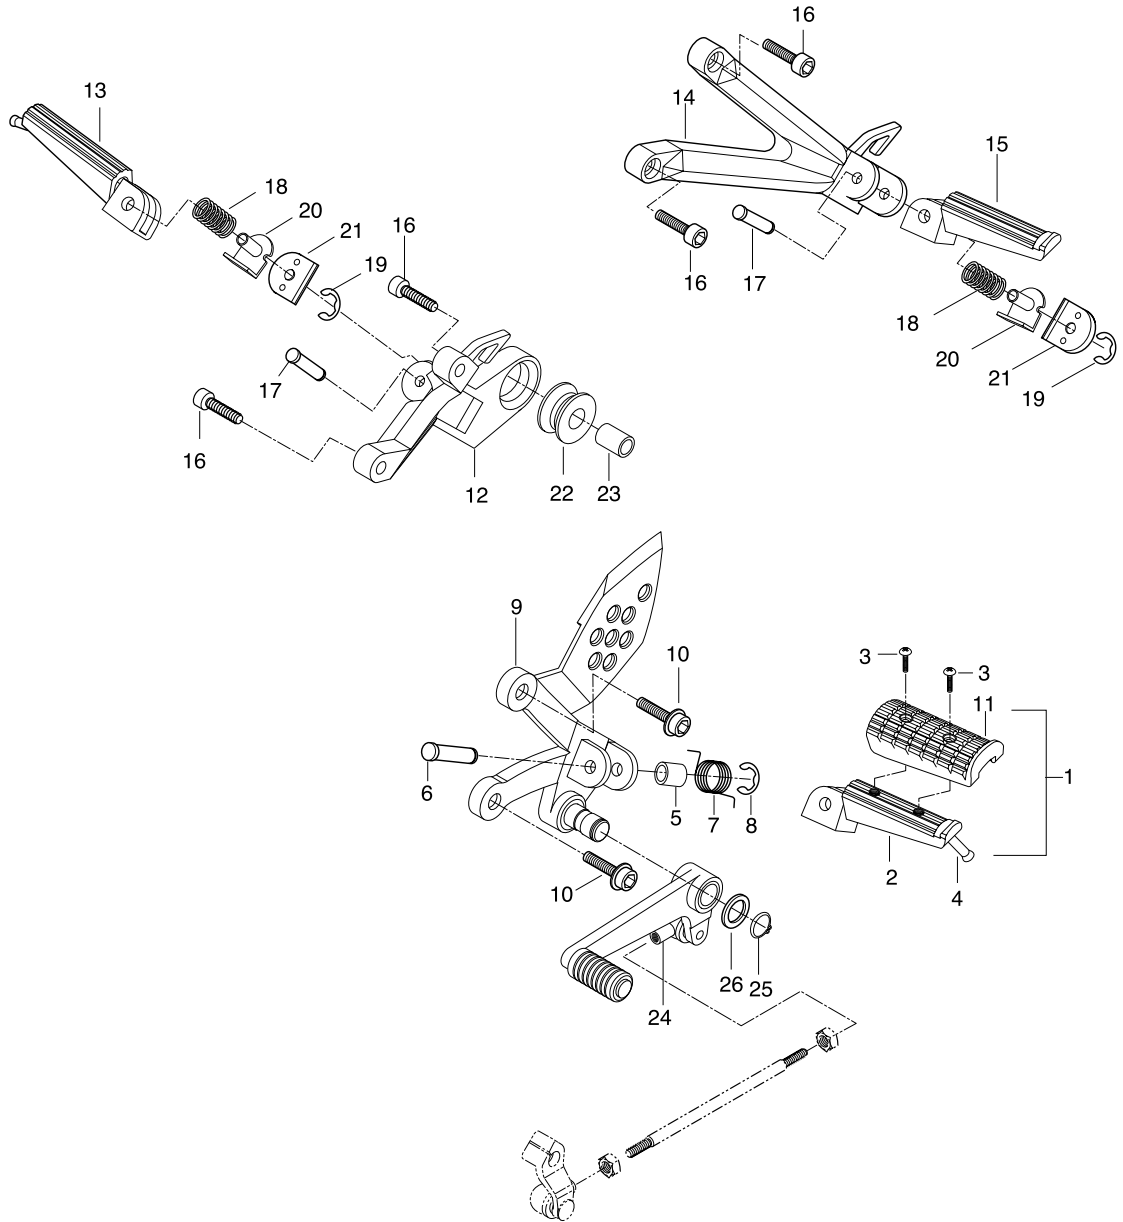

FIG 33

FIG 33. FOOTREST