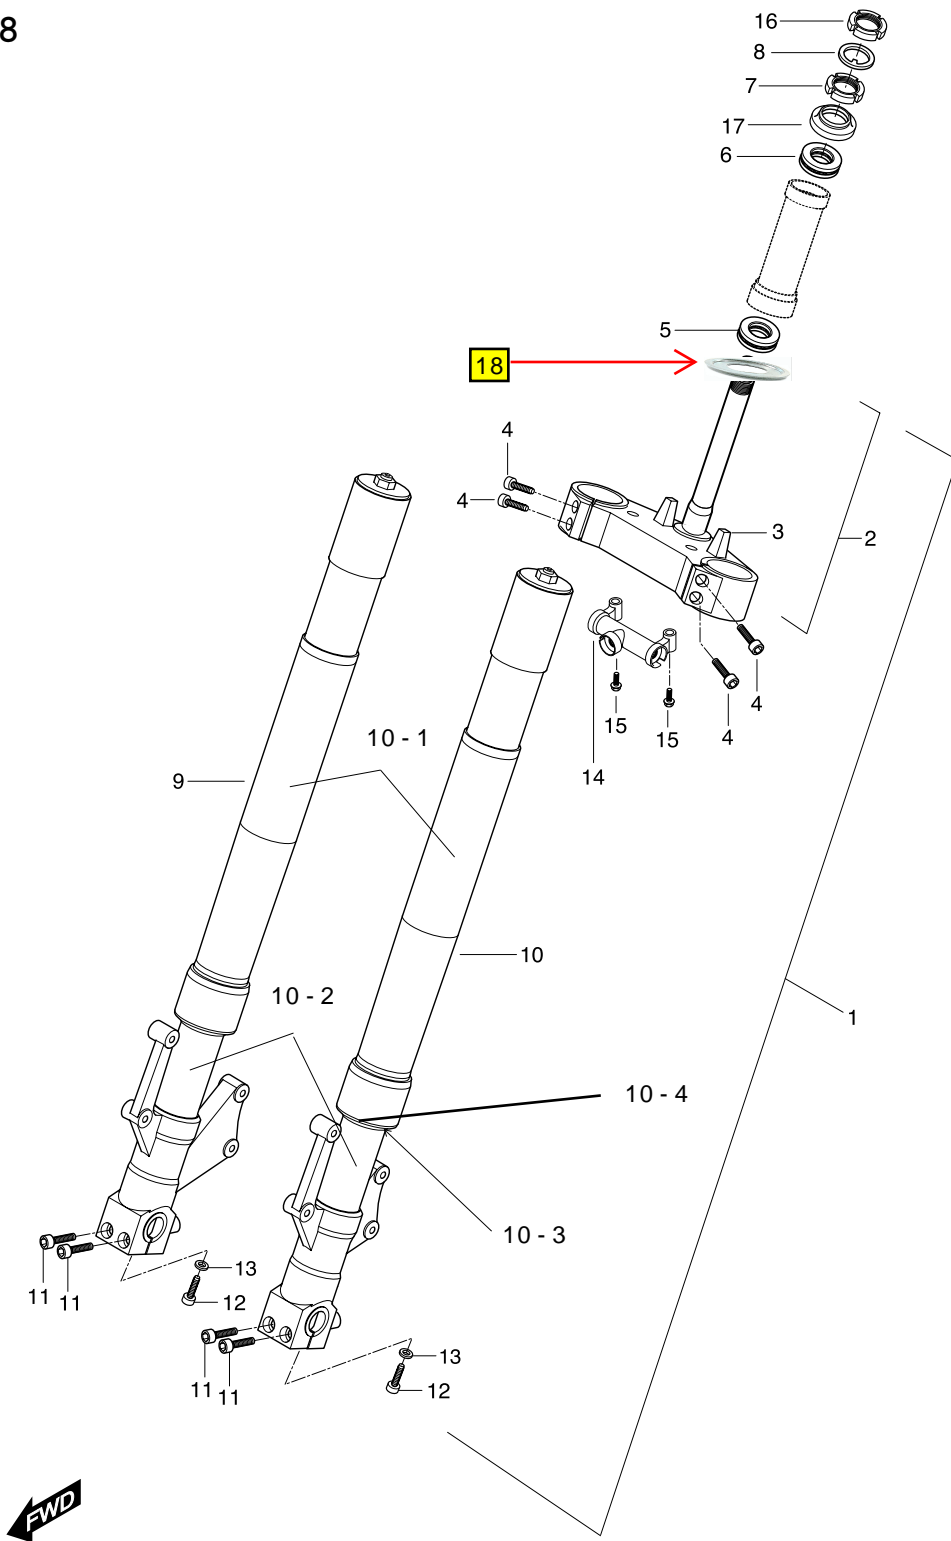

FIG 38

FIG 38. FRONT FORK