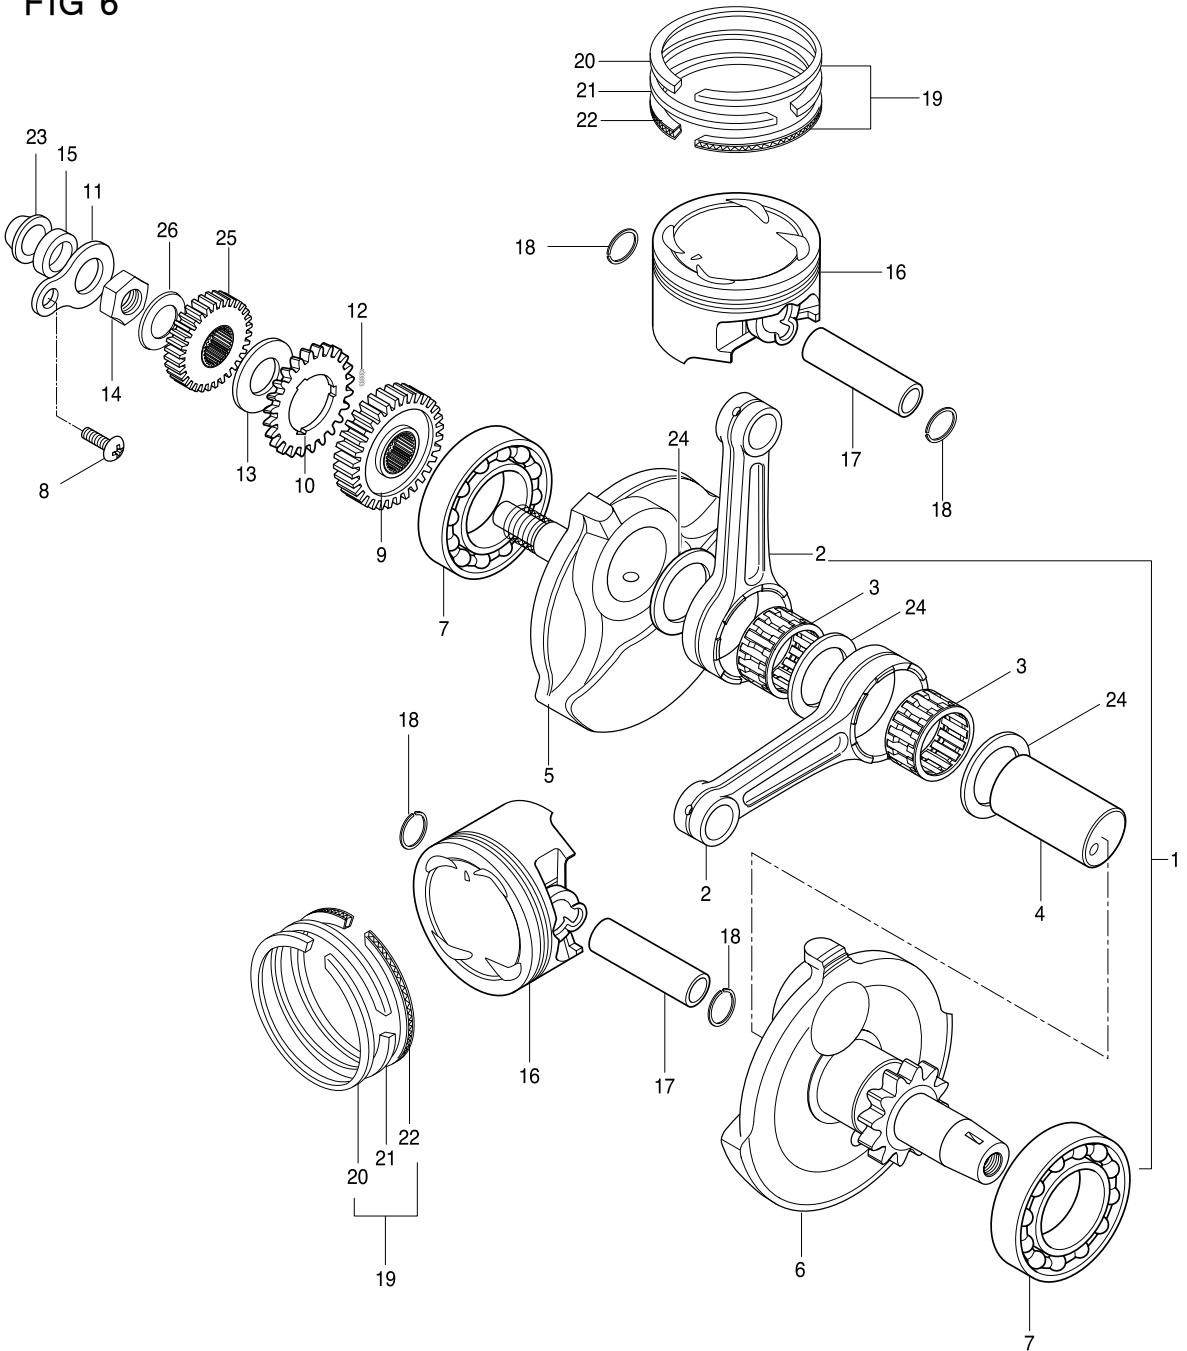

FIG 6

FWD

FIG 6. CRANK SHAFT