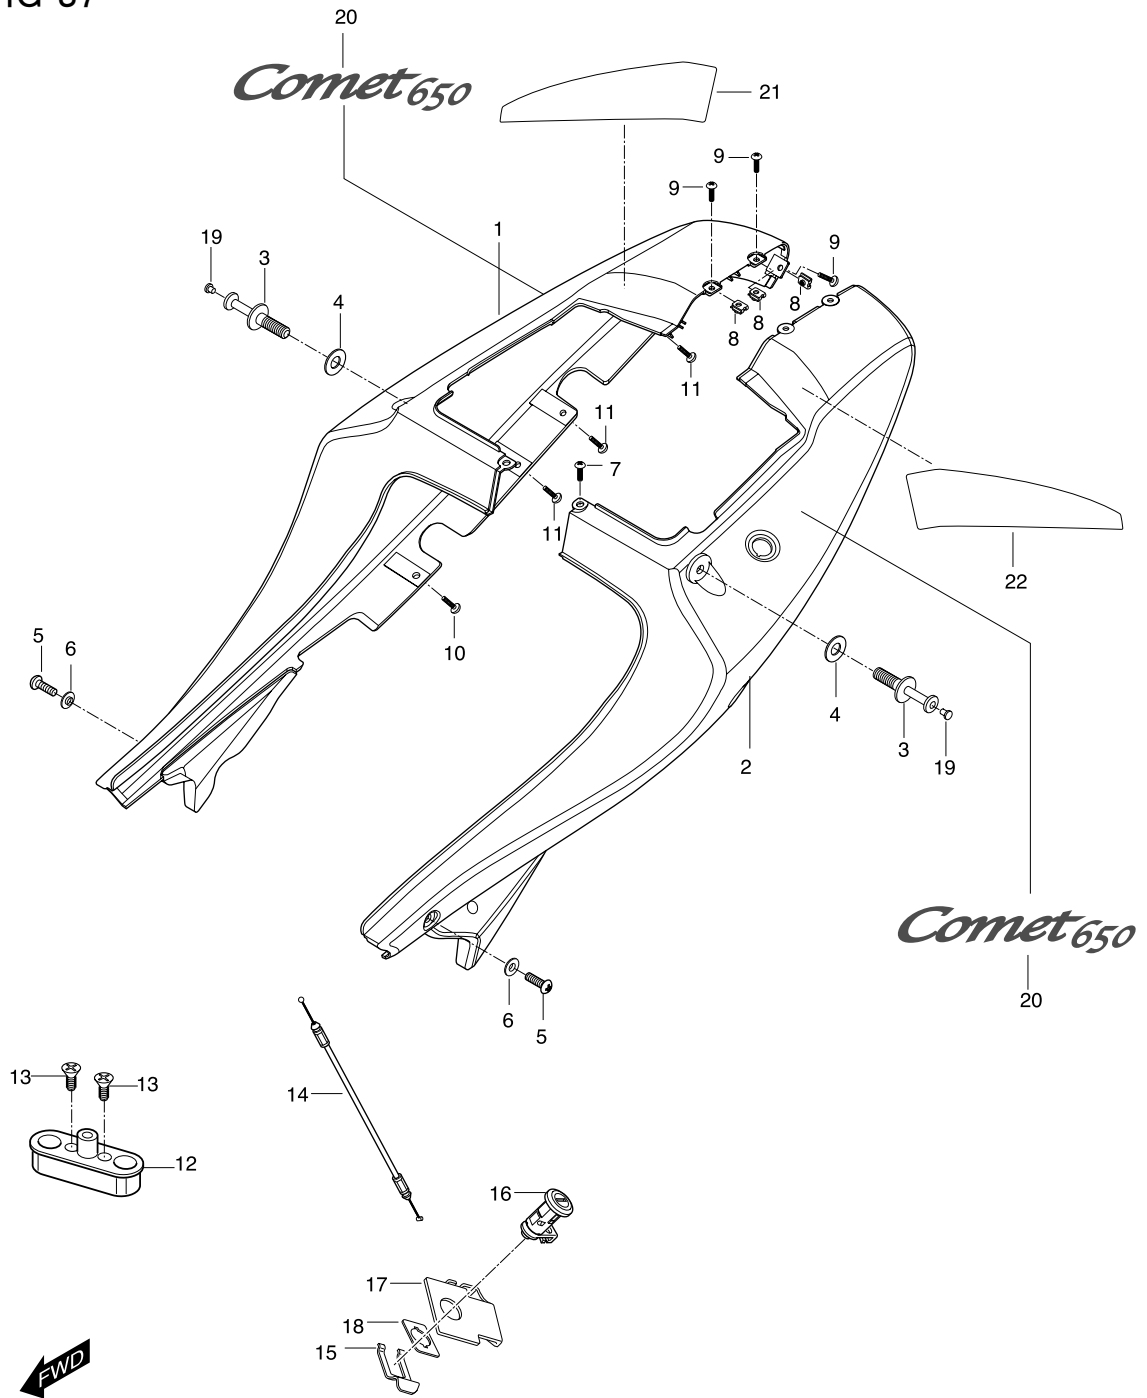

FIG 37

FIG 37. SIDE COVER