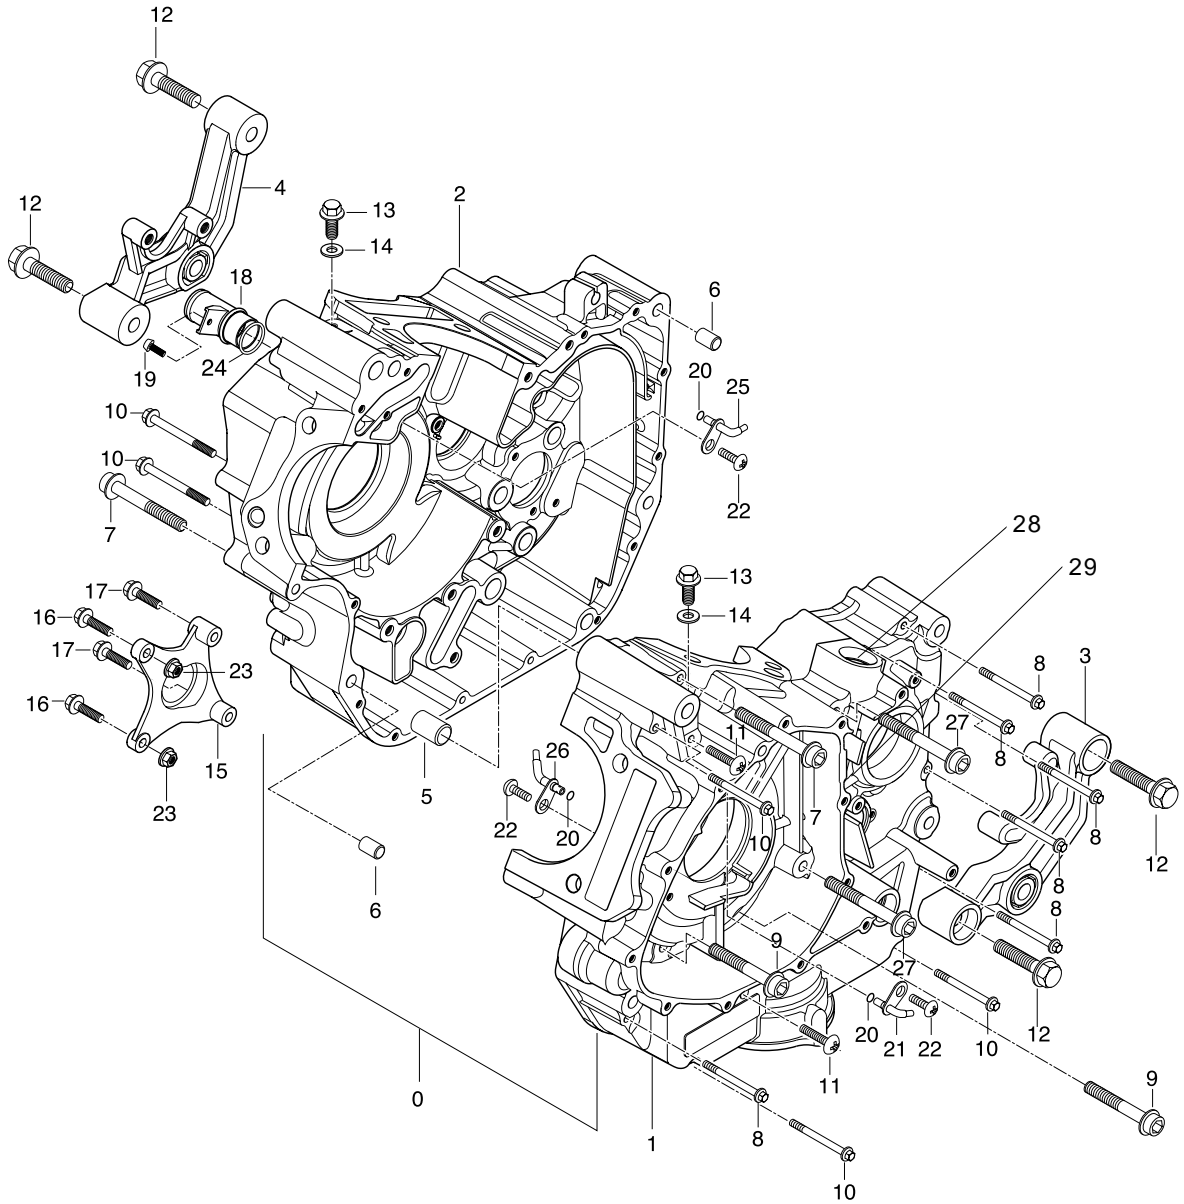

FIG 4

FIG 4. CRANK CASE