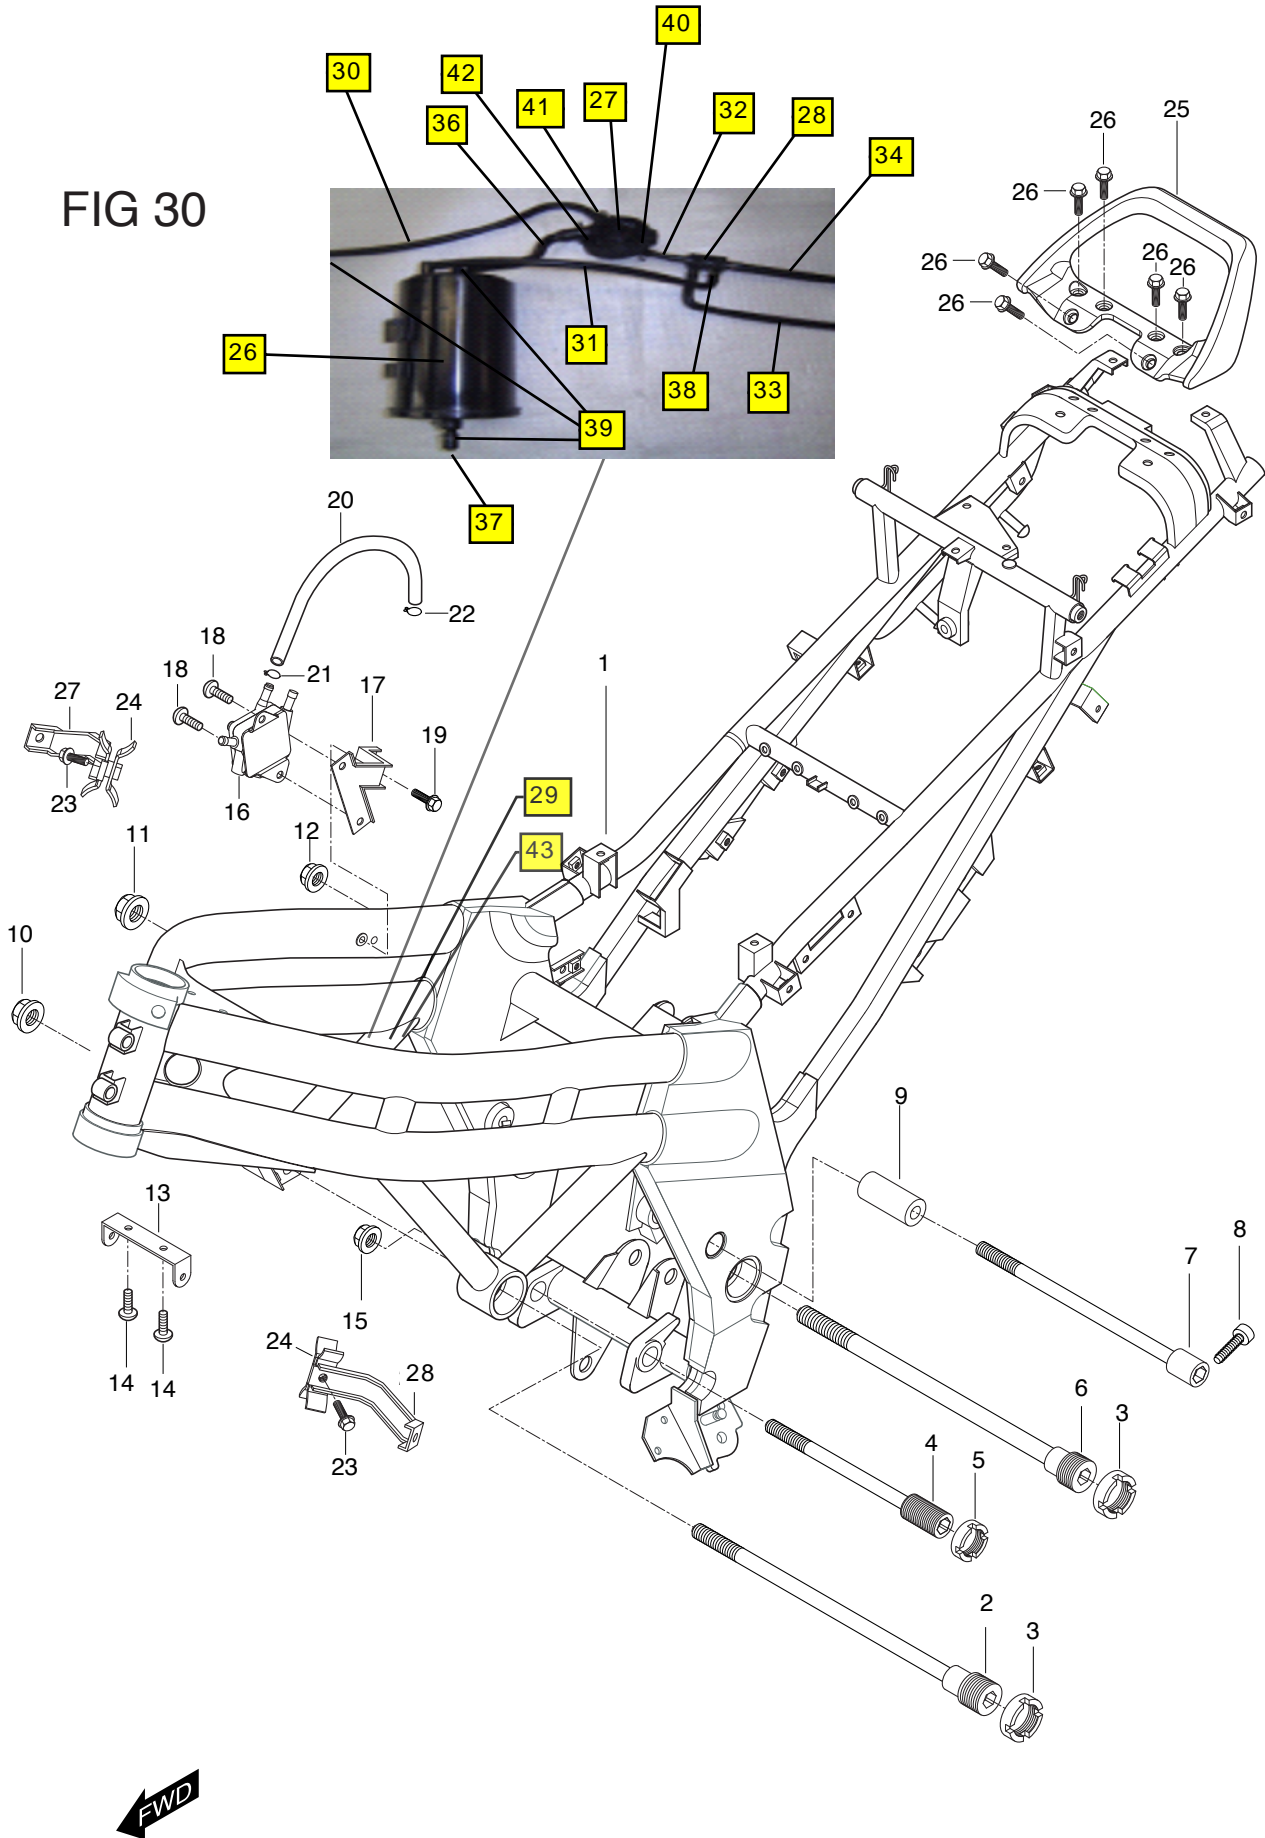

FIG 30

FIG 30. FRAME