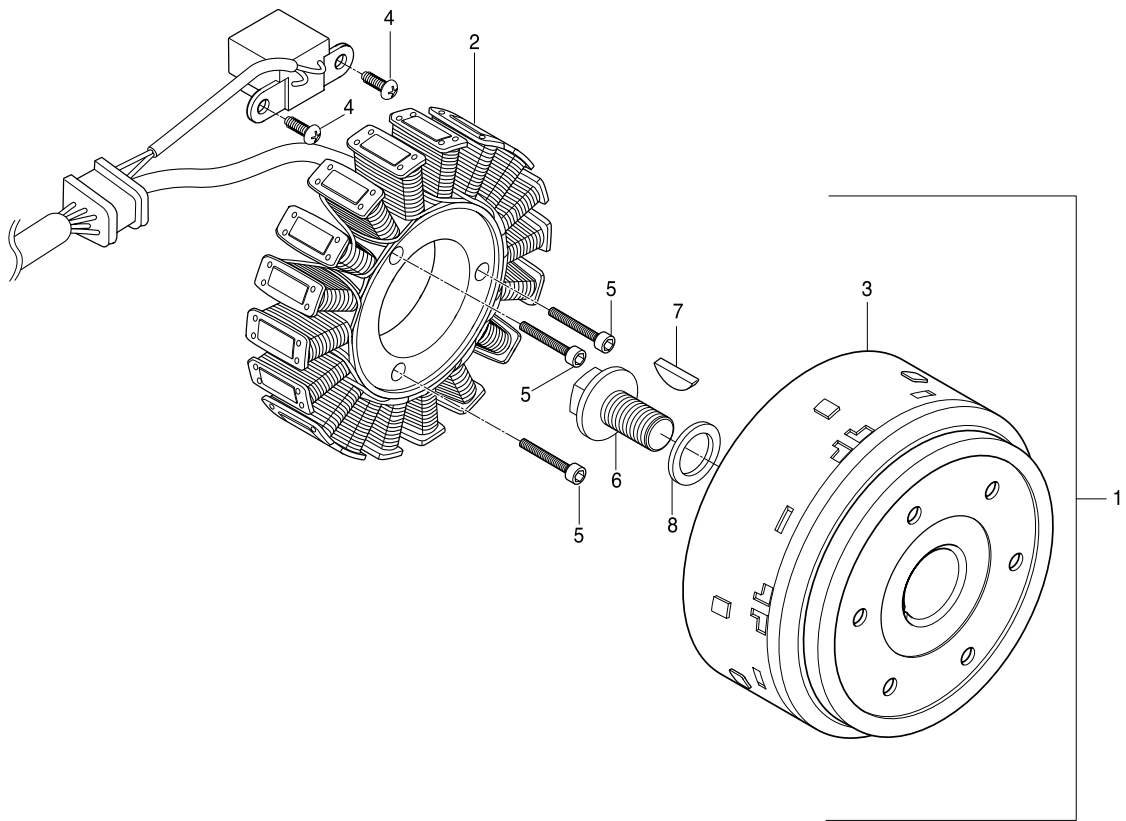

FIG 22

FIG 22. MAGNETO ASSY

REF. PART NUMBER.										PART NAME	Q'TY	REMARKS	REC.Q'TY
NO.	KOREA	NAT01	NEN01	NEU01(WVTA)	NEU02(WVTA 25K)	NG01	RUS01	PUS01	RCA01			(PCS)	
1	32100HN9101	32100HN9101	32100HN9101	32100HN9101	32100HN9101	32100HN9101	32100HN9101	32100HN9101	32100HN9101	MAGNETO ASS'Y	1	5	
2	32101HN9101	32101HN9101	32101HN9101	32101HN9101	32101HN9101	32101HN9101	32101HN9101	32101HN9101	32101HN9101	STATOR ASS'Y	1		
3	32102HN9100	32102HN9100	32102HN9100	32102HN9100	32102HN9100	32102HN9100	32102HN9100	32102HN9100	32102HN9100	ROTOR, fly wheel	1		
4	02142-05128	02142-05128	02142-05128	02142-05128	02142-05128	02142-05128	02142-05128	02142-05128	02142-05128	SCREW, pick-up coil(M5X12)	2		
5	07110-06308	07110-06308	07110-06308	07110-06308	07110-06308	07110-06308	07110-06308	07110-06308	07110-06308	SCREW, magneto stator(M5X30)	3	15	
6	09103H12001	09103H12001	09103H12001	09103H12001	09103H12001	09103H12001	09103H12001	09103H12001	09103H12001	BOLT, magneto	1	5	
7	09420H04001	09420H04001	09420H04001	09420H04001	09420H04001	09420H04001	09420H04001	09420H04001	09420H04001	KEY, magneto	1	5	
8	09160H12003	09160H12003	09160H12003	09160H12003	09160H12003	09160H12003	09160H12003	09160H12003	09160H12003	WASHER, magneto	1	5