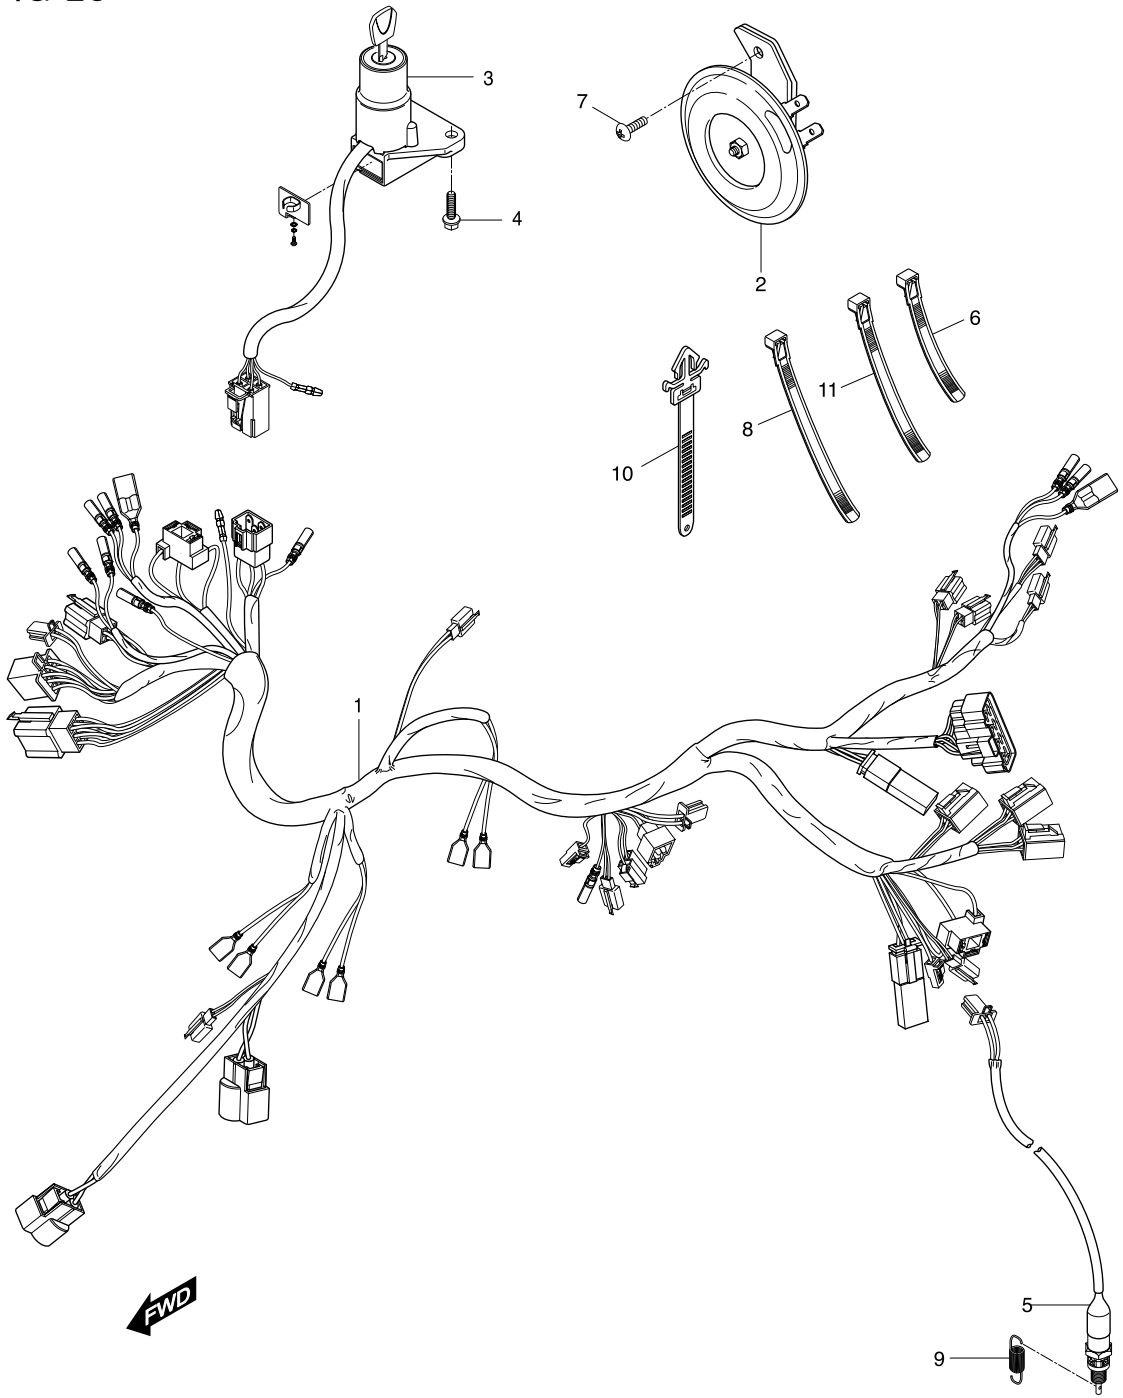

FIG 28

FIG 28. WIRING HARNESS

REF. PART NUMBER.											PART NAME	Q'TY	REMARKS	REC.Q'TY
NO.	KOREA	NAT01	NEN01	NEU01(WVTA)	NEU02(WVTA 25K)	NG01	RUS01	PUS01	RCA01				(PCS)	
1	36610HN9101	36610HN9151	36610HN9151	36610HN9151	36610HN9151	36610HN9151	36610HN9102	36610HN9102	36610HN9102		HARNESS, wiring	1	5	
2	38500HM8101	38500HM8101	38500HM8101	38500HM8101	38500HM8101	38500HM8101	38500HM8101	38500HM8101	38500HM8101		HORN ASS'Y	1	5	
3	37000HM8130	37000HM8130	37000HM8130	37000HM8130	37000HM8130	37000HM8130	37000HM8130	37000HM8130	37000HM8130		LOCK ASS'Y, steering	1	5	
3-1	37110HG5150	37110HG5150	37110HG5150	37110HG5150	37110HG5150	37110HG5150	37110HG5150	37110HG5150	37110HG5150		BLANK KEY	1	5	
4	01517-06206	01517-06206	01517-06206	01517-06206	01517-06206	01517-06206	01517-06206	01517-06206	01517-06206		BOLT, steering lock	1		
4-1	09139H06016	09139H06016	09139H06016	09139H06016	09139H06016	09139H06016	09139H06016	09139H06016	09139H06016		SCREW,steer lock	1	5	
5	37740HN9100	37740HN9100	37740HN9100	37740HN9100	37740HN9100	37740HN9100	37740HN9100	37740HN9100	37740HN9100		SWITCH ASS'Y, rear stop	1	5	
6	09407-14403	09407-14403	09407-14403	09407-14403	09407-14403	09407-14403	09407-14403	09407-14403	09407-14403		CLAMP, wiring harness	4	10	
7	09106H06150	09106H06150	09106H06150	09106H06150	09106H06150	09106H06150	09106H06150	09106H06150	09106H06150		SCREW, horn	1		
8	09407-22402	09407-22402	09407-22402	09407-22402	09407-22402	09407-22402	09407-22402	09407-22402	09407-22402		CLAMP, wiring harness	1	25	
9	09443H06006	09443H06006	09443H06006	09443H06006	09443H06006	09443H06006	09443H06006	09443H06006	09443H06006		SPRING	1	5	
10														
11	09407-22402	09407-22402	09407-22402	09407-22402	09407-22402	09407-22402	09407-22402	09407-22402	09407-22402		CLAMP, wiring harness	2