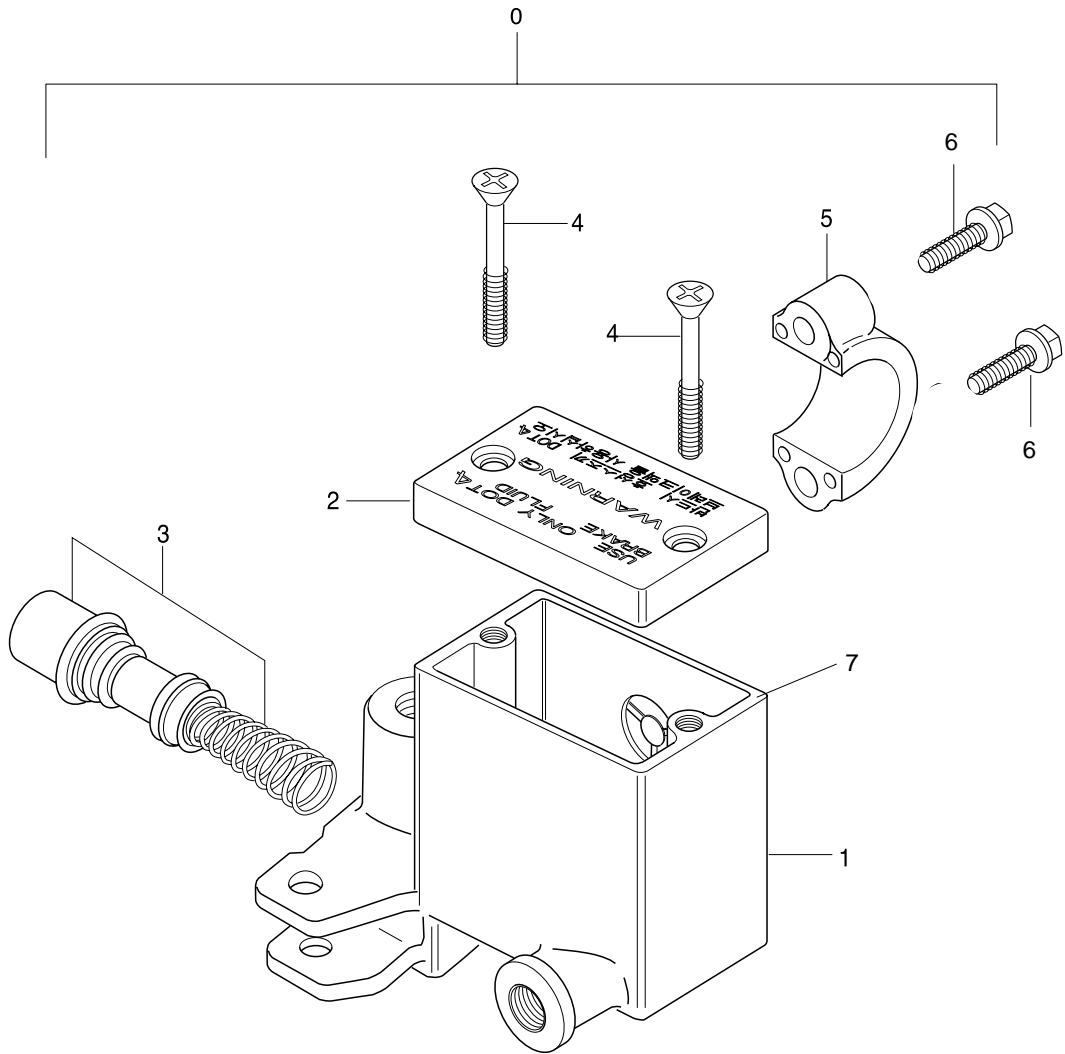

FIG 46

FIG 46. MASTER CYLINDER

REF. PART NO.	NUMBER.									PART NAME	Q'TY	REMARKS	REC.Q'TY (PCS)
	KOREA	NAT01	NEN01	NEU01(WVTA)	NEU02(WVTA 25K)	NG01	RUS01	PUS01	RCA01				
0	59600HN9100	59600HN9100	59600HN9100	59600HN9100	59600HN9100	59600HN9100			59600HN9100	CYLINDER ASS'Y, front master	1	-KM4MP52B451100044(-05.02)	5
0-1	59600HN9102	59600HN9102	59600HN9102	59600HN9102	59600HN9102	59600HN9102		59600HN9102	59600HN9102	CYLINDER ASS'Y, front master	1	KM4MP51A351103171~(05.01~)	
0-2	59600HP9201	59600HP9201	59600HP9201	59600HP9201	59600HP9201	59600HP9201	59600HP9201	59600HP9201	59600HP9201	CYLINDER ASS'Y, front master	1	KM4MP578061103554~(05.12~)	
1	59687HM8162	59687HM8162	59687HM8162	59687HM8162	59687HM8162	59687HM8162	59687HM8162	59687HM8162	59687HM8162	BODY	1	NOT SALE	
2	59669SN9110	59669SN9110	59669SN9110	59669SN9110	59669SN9110	59669SN9110	59669SN9110	59669SN9110	59669SN9110	CAP SET, Master Cylinder	1		
2-A	59669HN9100	59669HN9100	59669HN9100	59669HN9100	59669HN9100	59669HN9100	59669HN9100	59669HN9100	59669HN9100	CAP, Master Cylinder	1	NOT SALE	
2-B	59511HP9200	59511HP9200	59511HP9200	59511HP9200	59511HP9200	59511HP9200	59511HP9200	59511HP9200	59511HP9200	PLATE, reservoir cap	1	NOT SALE	
3	59610HN9100	59610HN9100	59610HN9100	59610HN9100	59610HN9100	59610HN9100	59610HN9100	59610HN9100	59610HN9100	PISTON, SET	1	NOT SALE	
4	59691-35C00	59691-35C00	59691-35C00	59691-35C00	59691-35C00	59691-35C00	59691-35C00	59691-35C00	59691-35C00	SCREW	2		
5	59671-35C00	59671-35C00	59671-35C00	59671-35C00	59671-35C00	59671-35C00	59671-35C00	59671-35C00	59671-35C00	HOLDER	1		
6	01107-35C00	01107-35C00	01107-35C00	01107-35C00	01107-35C00	01107-35C00	01107-35C00	01107-35C00	01107-35C00	BOLT, holder	2		
7	59667HP9200	59667HP9200	59667HP9200	59667HP9200	59667HP9200	59667HP9200	59667HP9200	59667HP9200	59667HP9200	DIAPHRAGM	1